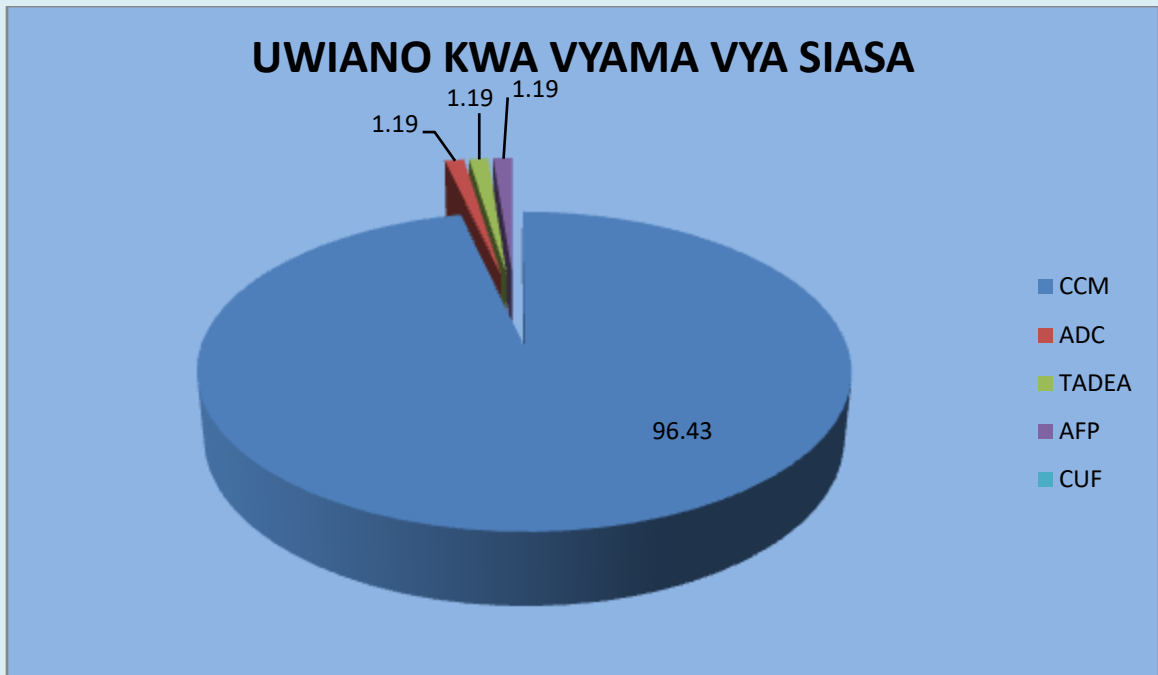

8. Uwiano wa Wajumbe wa Baraza la Tisa la Wawakilishi Zanzibar kwa kuzingatia aina ya Uwakilishi

AINA YA UWAKILISHI	IDADI	ASILIMIA
Spika	1	1%
Mwanasheria Mkuu	1	1%
Uteuzi wa Raisi	7	8%
Nafasi za Wanawake	22	26%
Nafasi za majimbo	54	64%
JUMLA	85	100%