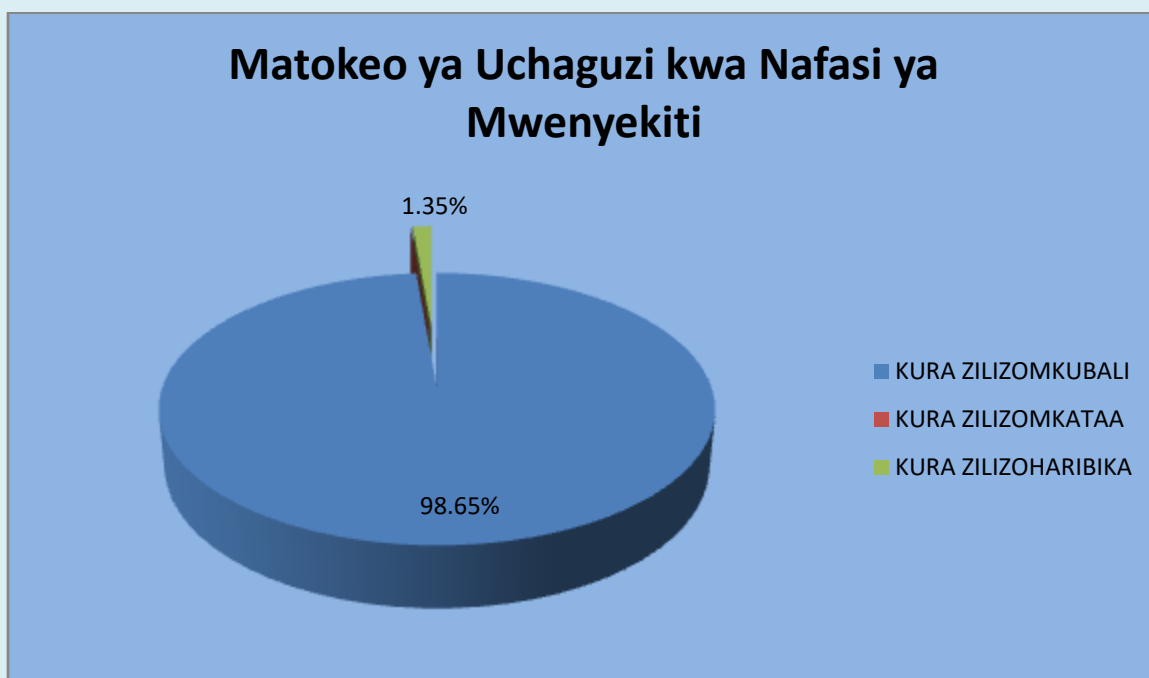

Matokeo ya Uchaguzi kwa Nafasi ya Mwenyekiti

MAELEZO	IDADI YA KURA	% YA KURA
Jumla ya Wajumbe waliopiga kura	74	100%
Kura zilizo halali	73	98.65%
Kura zilizoharibika	1	1.35%
Kura zilizomkubali Mhe. Shehe Hamad Mattar (CCM)	73	98.65%
Kura zilizomkataa Mhe. Shehe Hamad Mattar (CCM)	0	0

TANBIHI:

Baraza linapaswa kuwa na Wenyeviti wawili wa Baraza ambao huchaguliwa kwa kuzingatia uwiano wa kijinsia