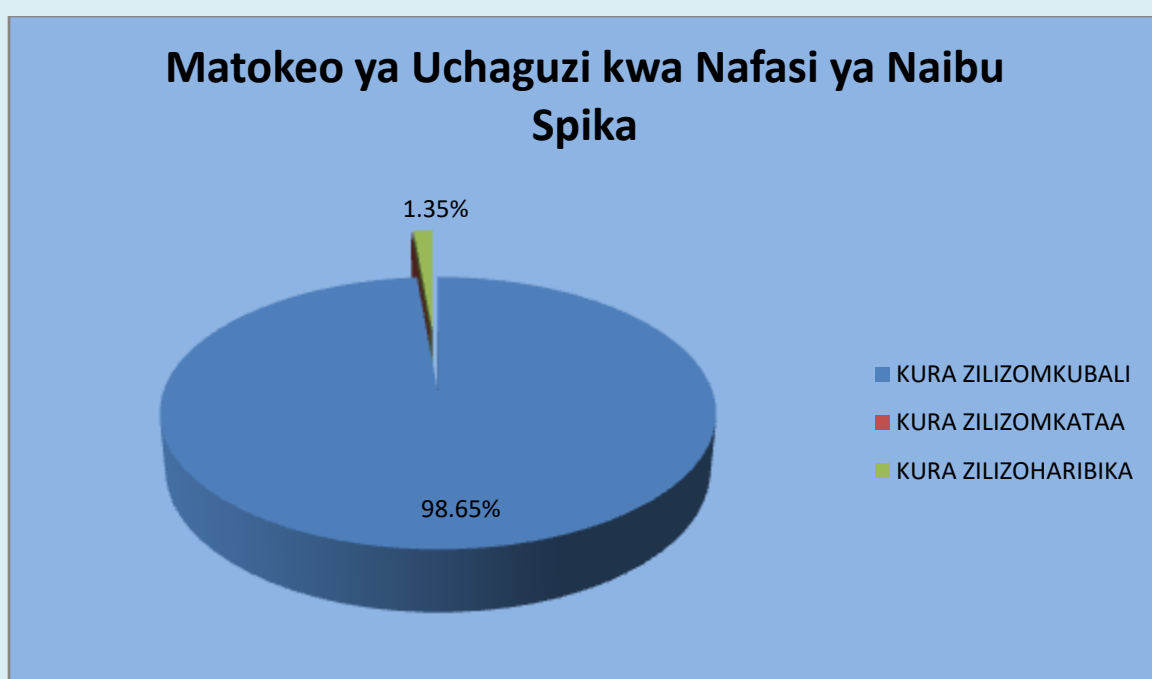

ZINGATIO:

Mhe. Zubeir Ali Maulid alikua mgombea pekee kwa nafasi ya Spika katika Baraza la Tisa la Wawakilishi.

Matokeo ya Uchaguzi kwa nafasi ya Spika

MAELEZO	IDADI YA KURA	% YA KURA
Jumla ya Wajumbe waliopiga kura	76	100
Kura zilizo halali	75	98.68%
Kura zilizoharibika	1	1.32
Kura zilizomkubali Mhe. Zubeir Ali Maulid (CCM)	75	98.68%
Kura zilizomkataa Mhe. Zubeir Ali Maulid (CCM)	0	0

2. Takwimu kuhusiana na Matokeo ya Uchaguzi wa kumchagua Naibu Spika wa Baraza la Tisa la Wawakilishi Zanzibar.(01/04/2016)

Wagombea wa Nafasi ya Naibu Spika

SN	JINA LA MGOMBEA	CHAMA	JINA LA WAKALA WA MGOMBEA
1.	Mhe. Mgeni Hassan Juma	CCM	Mhe. Wanu Hafidh Ameir

ZINGATIO:

Mhe. Mgeni Hassan Juma alikua mgombea pekee kwa nafasi ya Naibu Spika katika Baraza la Tisa la Wawakilishi.

Matokeo ya Uchaguzi kwa Nafasi ya Naibu Spika

MAELEZO	IDADI YA KURA	% YA KURA
Jumla ya Wajumbe waliopiga kura	74	100%
Kura zilizo halali	73	98.65%
Kura zilizoharibika	1	1.35%
Kura zilizomkubali Mhe. Mgeni Hassan Juma (CCM)	72	97.30%
Kura zilizomkataa Mhe. Mgeni Hassan Juma (CCM)	0	0