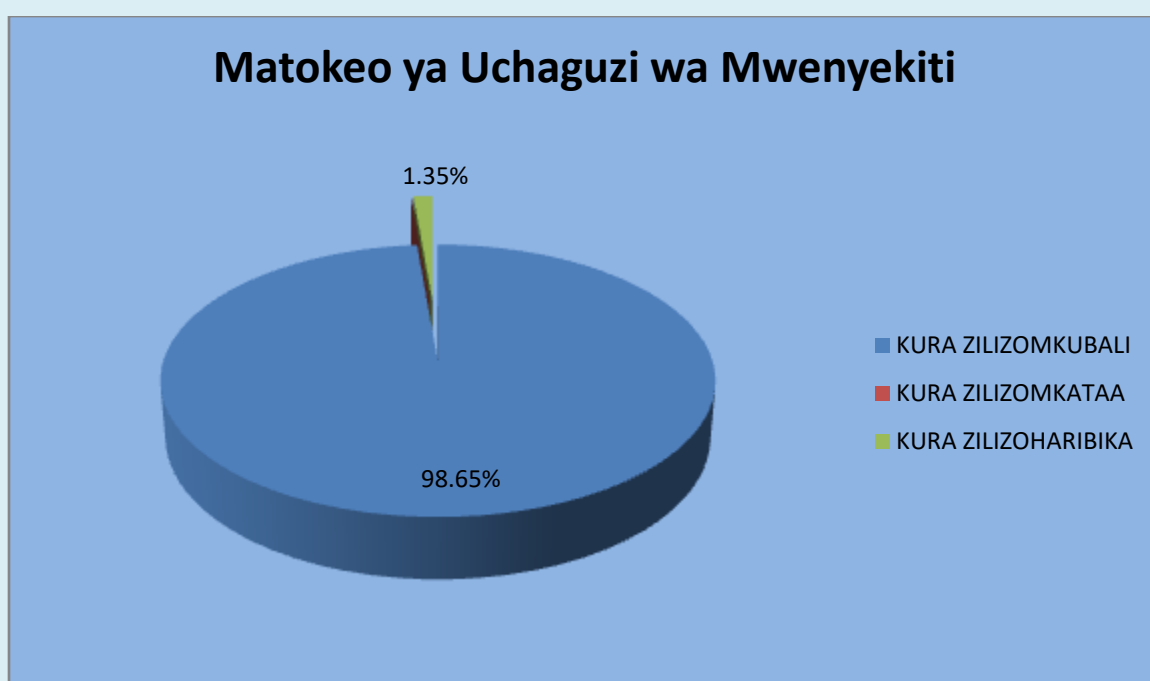

Matokeo ya Uchaguzi kwa Nafasi ya Mwenyekiti

MAELEZO	IDADI YA KURA	% YA KURA
Jumla ya Wajumbe waliopiga kura	74	100%
Kura zilizo halali	73	98.65%
Kura zilizoharibika	1	1.35%
Kura zilizomkubali Mhe. Riziki Pembe Juma (CCM)	73	98.65%
Kura zilizomkataa Mhe. Riziki Pembe Juma (CCM)	0	0

4. Takwimu kuhusiana na Matokeo ya Uchaguzi wa kumchagua Mwenyekiti wa Baraza la Tisa la Wawakilishi Zanzibar. (01/04/2016)

Wagombea wa Nafasi ya Mwenyekiti wa Baraza la Wawakilishi

SN	JINA LA MGOMBEA	CHAMA	JINA LA WAKALA WA MGOMBEA
1.	Mhe. Shehe Hamad Mattar	CCM	Mhe. Rashid Ali Juma