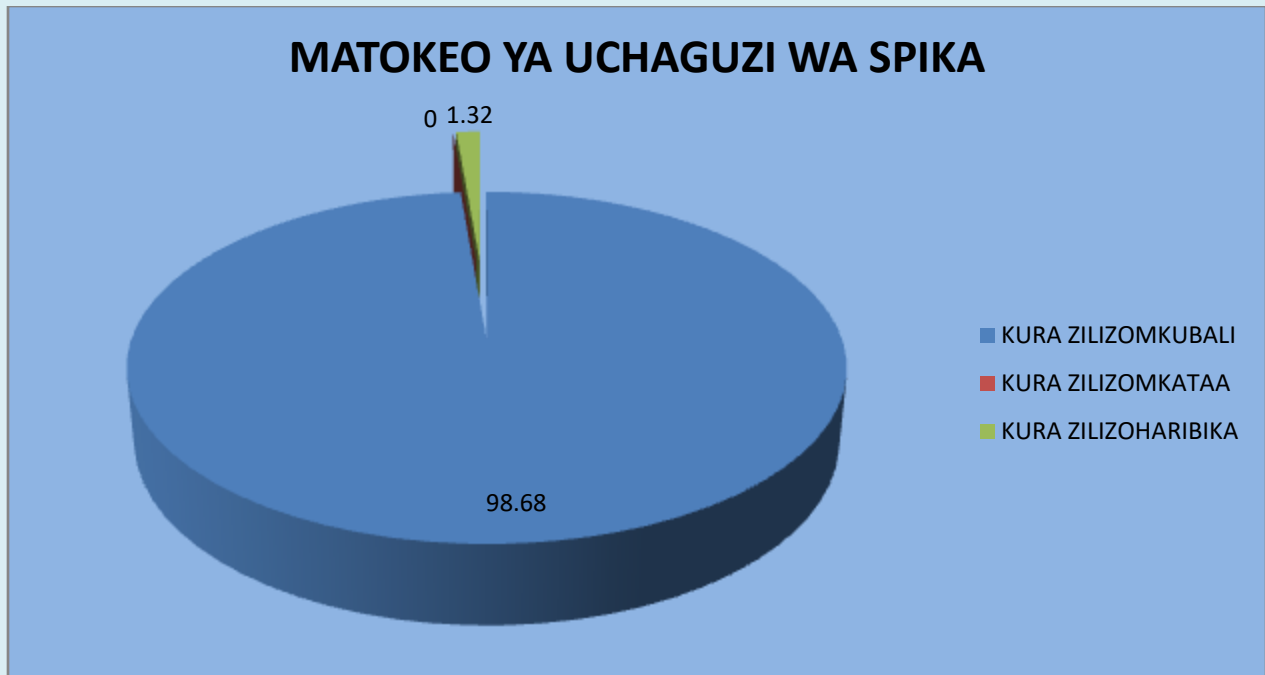

1. Takwimu kuhusinana na Matokeo ya Uchaguzi wa kumchagua Spika wa Baraza la Tisa la Wawakilishi Zanzibar.(30/03/2016)

Wagombea wa nafasi ya Spika

SN	JINA LA MGOMBEA	CHAMA	JINA LA WAKALA WA MGOMBEA
1.	Mhe. Zubeir Ali Maulid	CCM	Mhe. Hamza Hassan Juma

ZINGATIO:

Mhe. Zubeir Ali Maulid alikua mgombea pekee kwa nafasi ya Spika katika Baraza la Tisa la Wawakilishi.

Matokeo ya Uchaguzi kwa nafasi ya Spika

MAELEZO	IDADI YA KURA	% YA KURA
Jumla ya Wajumbe waliopiga kura	76	100
Kura zilizo halali	75	98.68%
Kura zilizoharibika	1	1.32
Kura zilizomkubali Mhe. Zubeir Ali Maulid (CCM)	75	98.68%
Kura zilizomkataa Mhe. Zubeir Ali Maulid (CCM)	0	0