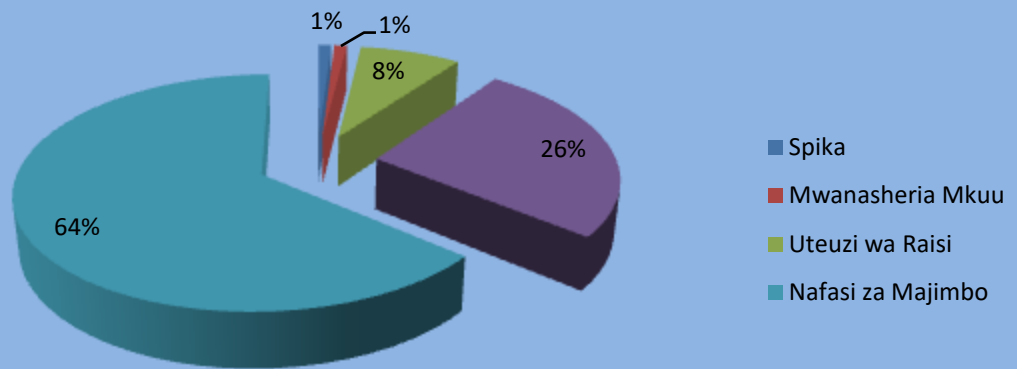

8. Uwiano wa Wajumbe wa Baraza la Tisa la Wawakilishi Zanzibar kwa kuzingatia aina ya Uwakilishi

9. Uwiano wa Wajumbe kwa Jinsia katika Baraza la Tisa na Mabaraza ya Miaka ya Nyuma (1995-2015)

MWAKA	JUMLA	W.WAKE	W.UME	%W.WAKE	%W.UME
1995-2000	76	13	63	17%	83%
2000-2005	72	12	60	17%	83%
2005-2010	79	16	63	20%	80%
2010-2015	82	27	55	33%	67%
2016-2020	85	31	54	36.47%	63.53%